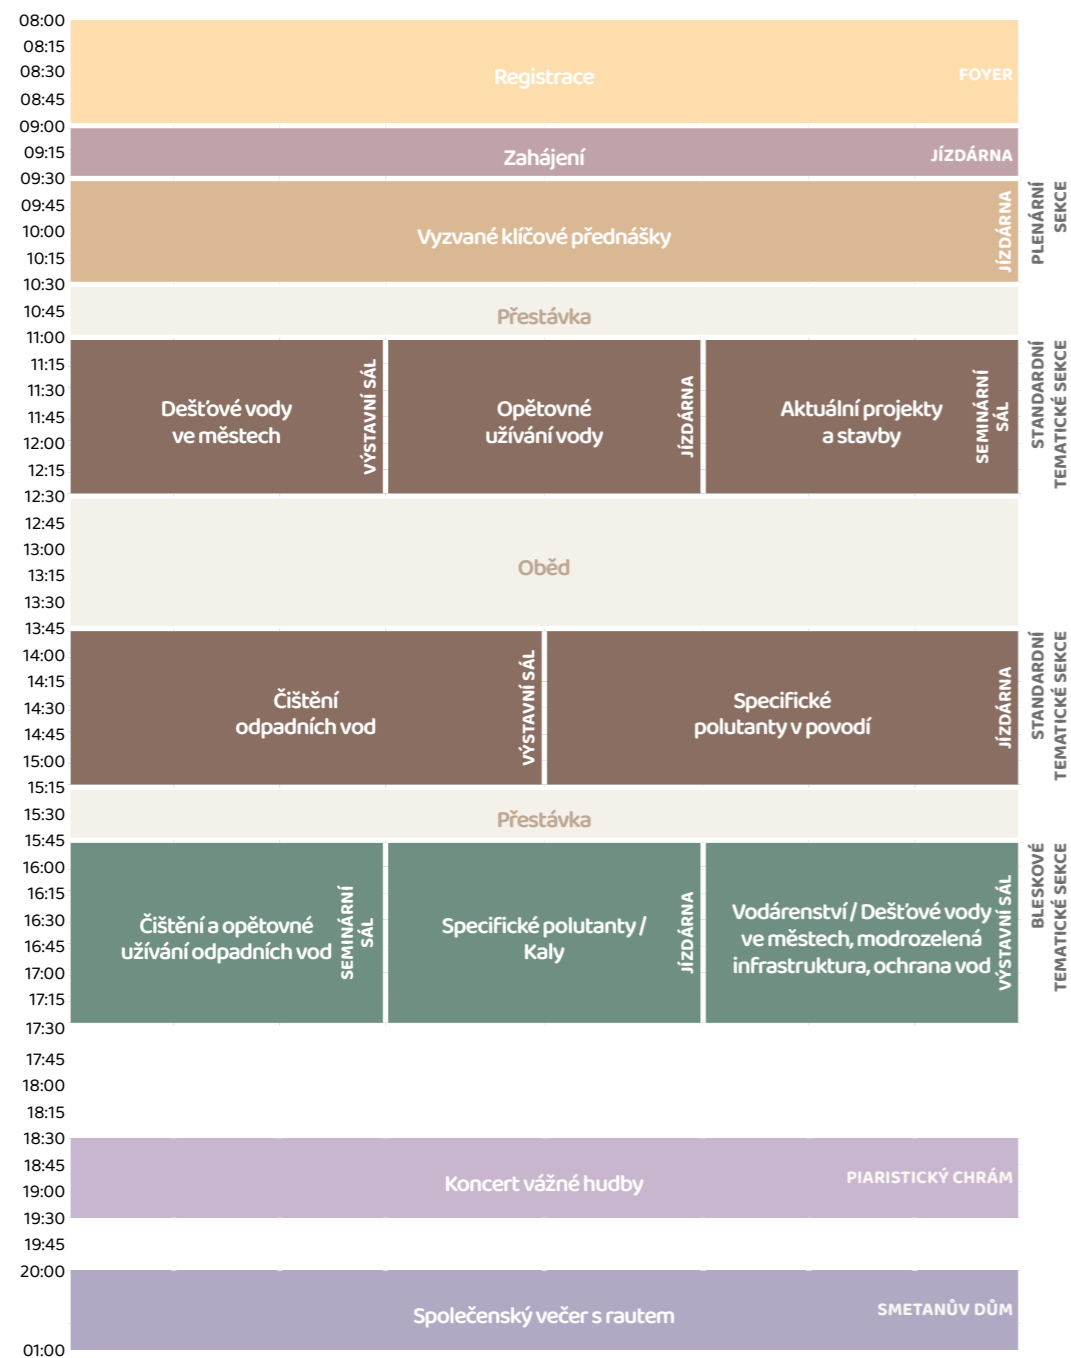

ČASOVÝ HARMONOGRAM

STŘEDA, 20. 9. 2023

ČTVRTEK, 21. 9. 2023

PÁTEK, 22. 9. 2023