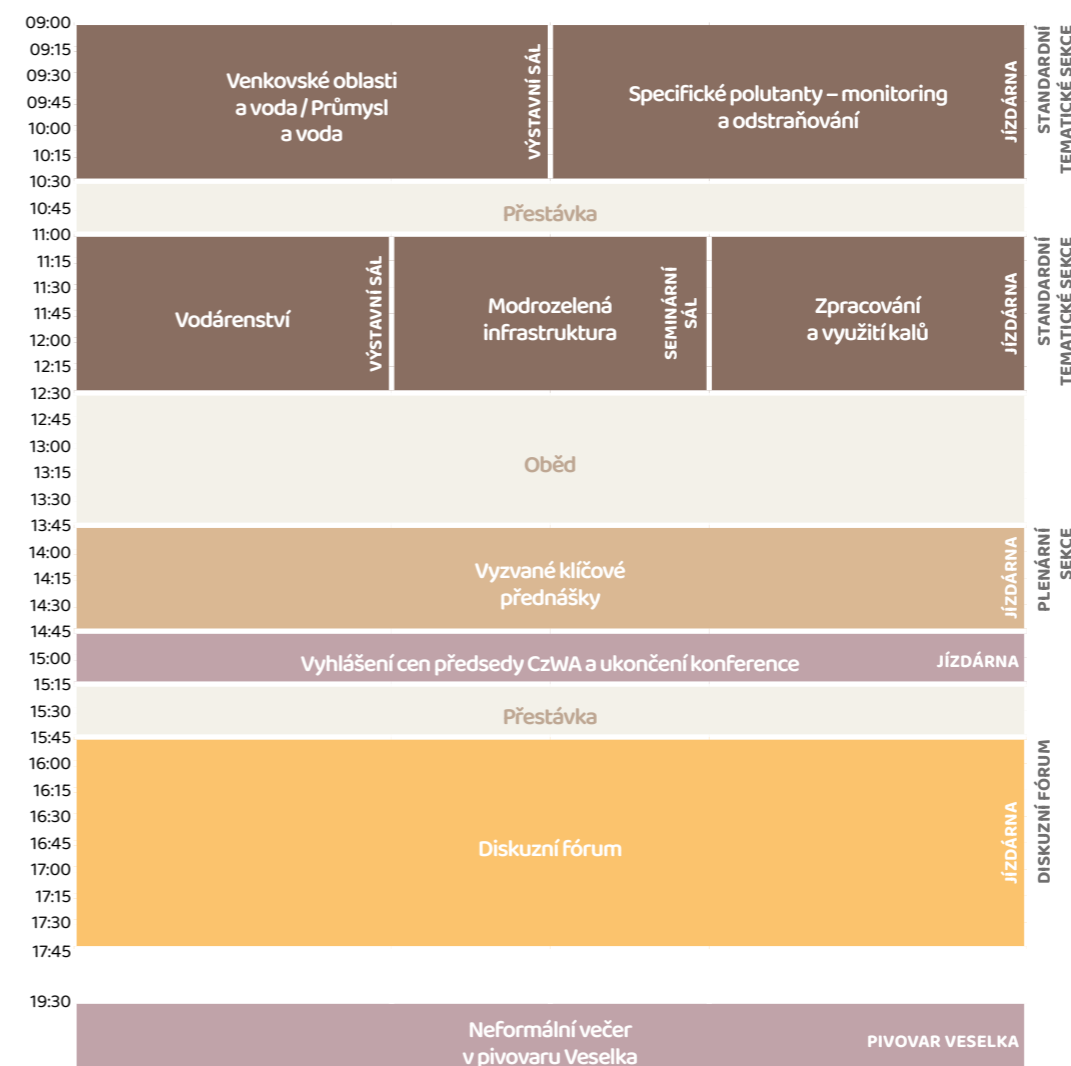

ČASOVÝ HARMONOGRAM

STŘEDA, 20. 9. 2023

ČTVRTEK, 21. 9. 2023

PÁTEK, 22. 9. 2023