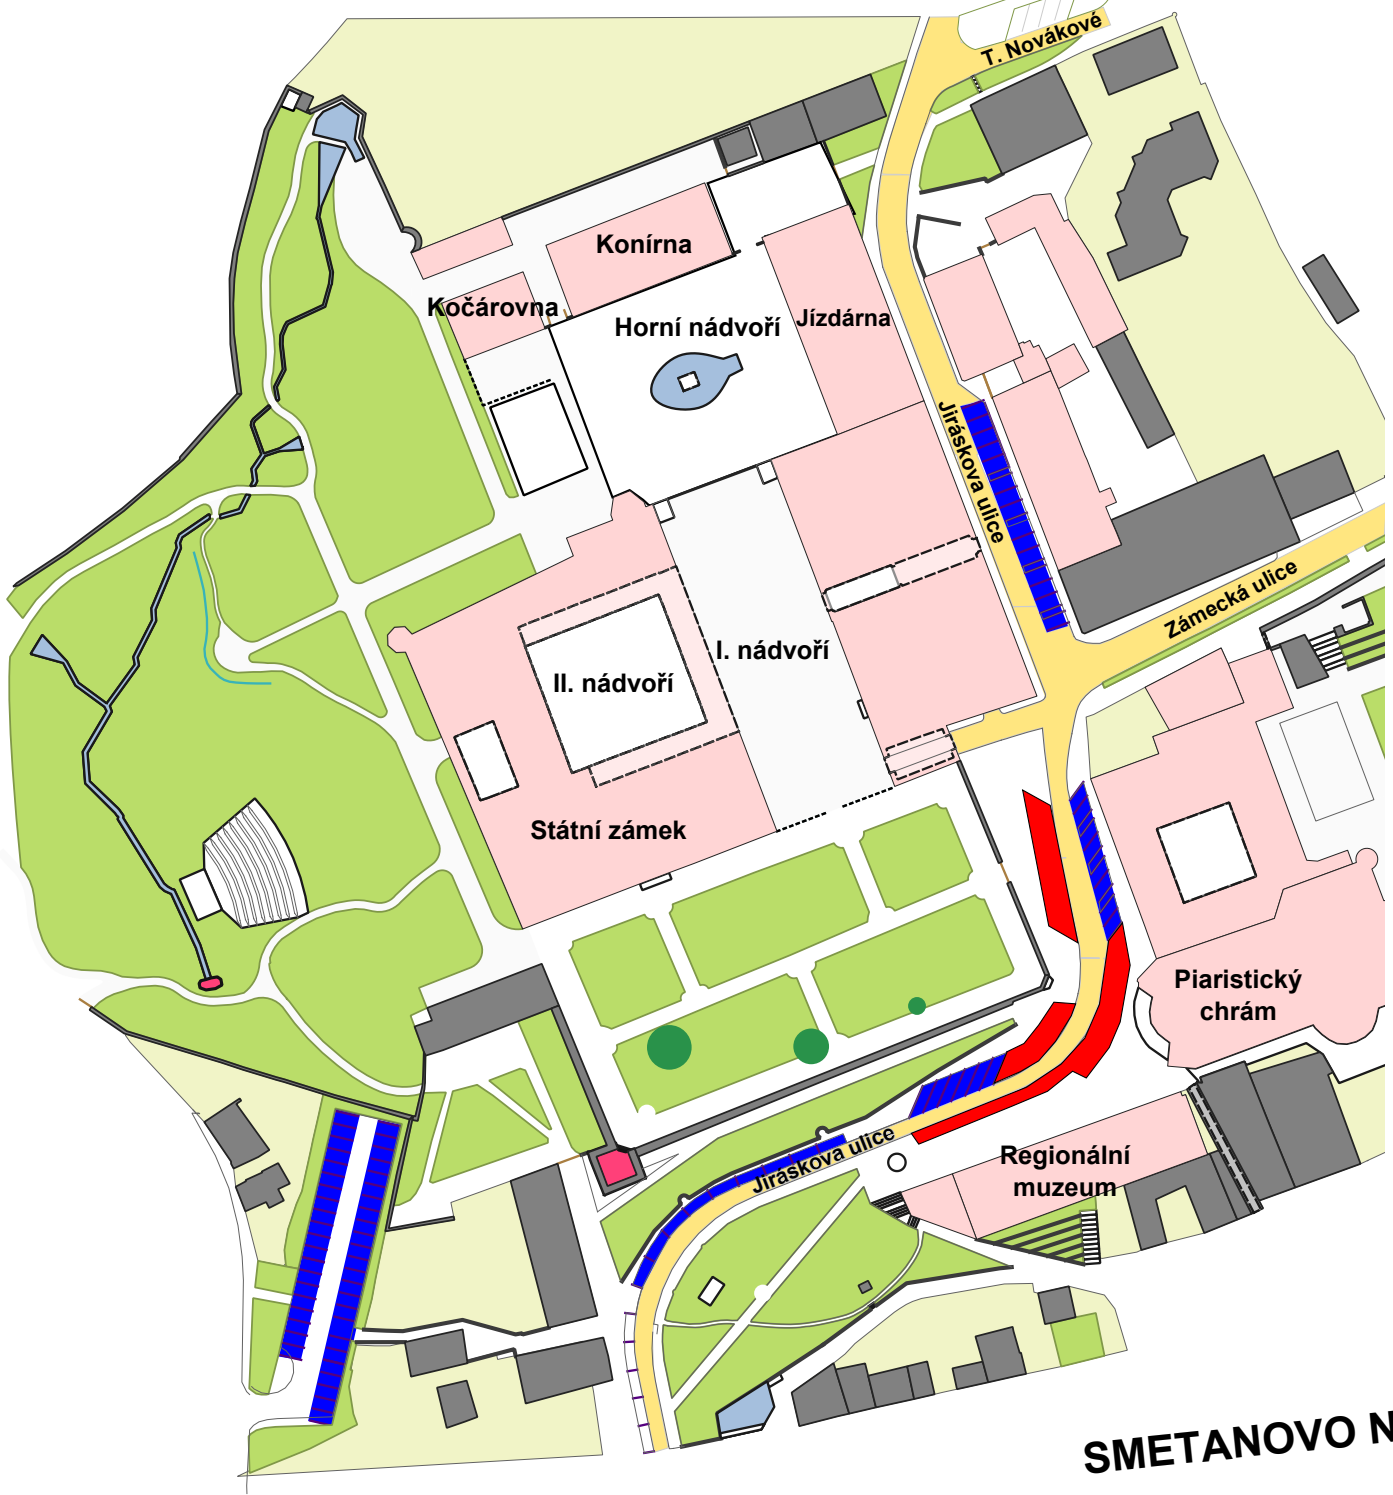

# SMĚR ČESKÁ TŘEBOVÁ

Zámecké návrší  
Litomyšl

vyhrazené parkování  
pouze pro účastníky akce

vjezd na horní nádvoří  
značeno pořadatelem

<http://mapy.cz/s/em6e>

poloha pro navigace

Při parkování se řiďte pokyny obsluhy parkovací plochy

standardní parkovací stání

SMETANOVO NÁMĚSTÍ